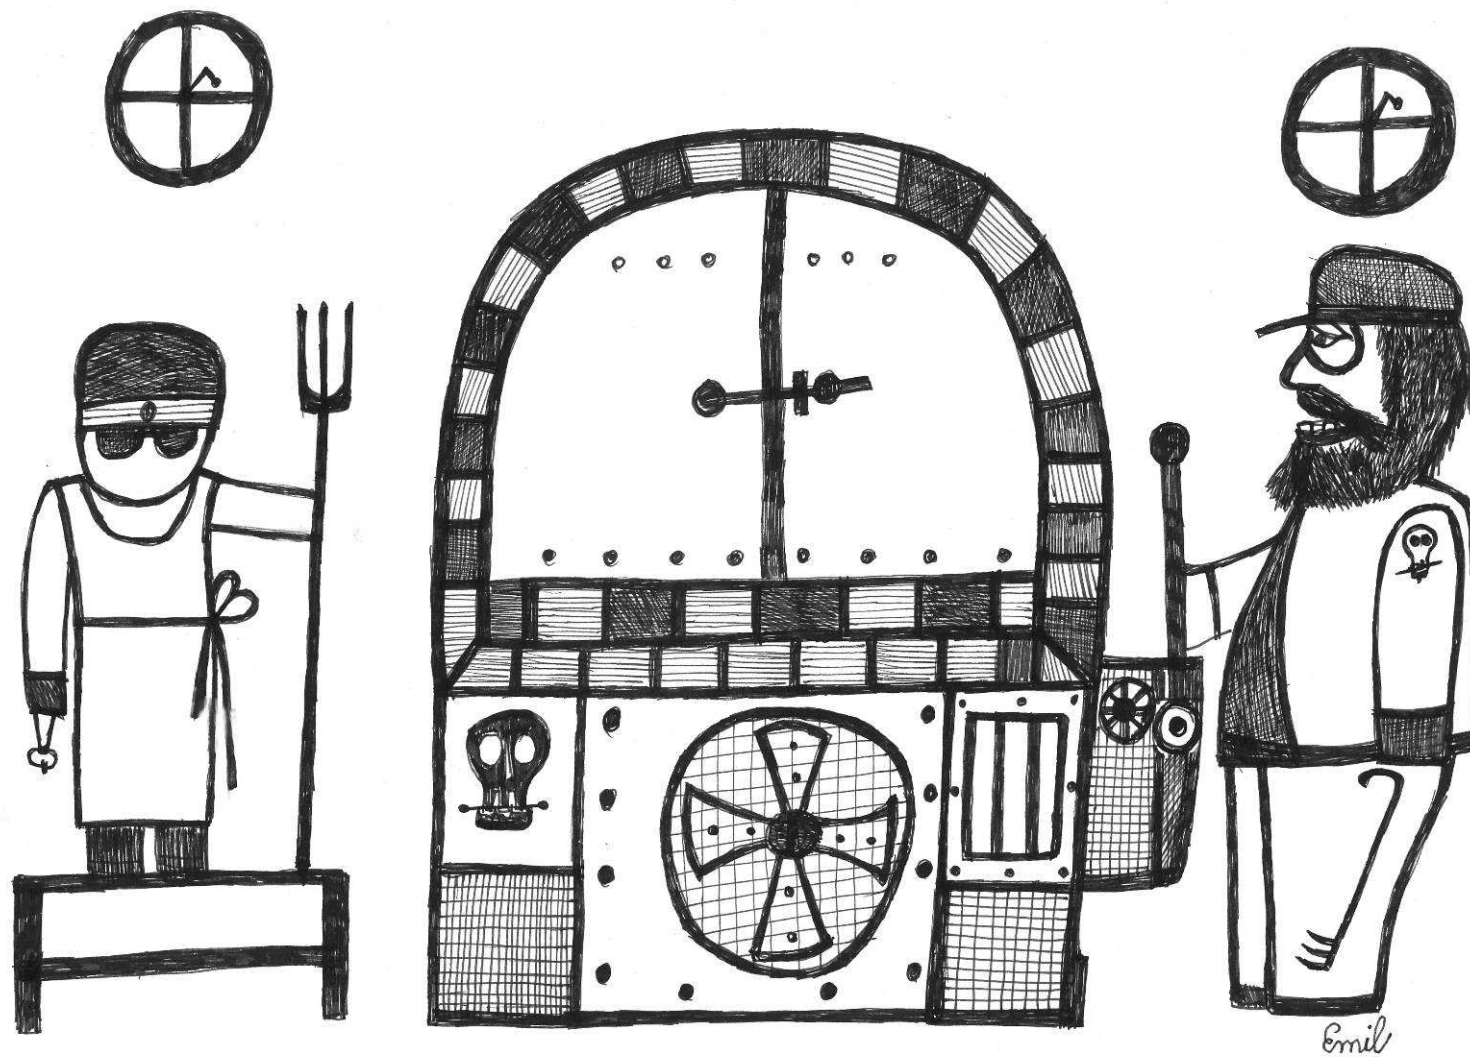

## STÁTNÍ OKRESNÍ ARCHIV SEMILY

## VRÁTKA K NEBI / JINÝ POHLED

Představitel ART BRUT Emil Zub a reakce profesionála  
Evgy Vlasákové

Výstava bude zahájena v pátek 18. srpna 2017 v 17 hodin  
úvodním slovem autorky, zhlédnout ji můžete do 22. září  
Otevřena ve všední dny od 8 do 16 hodin, v pondělí  
a středu do 17 hodin, v pátek do 15 hodin